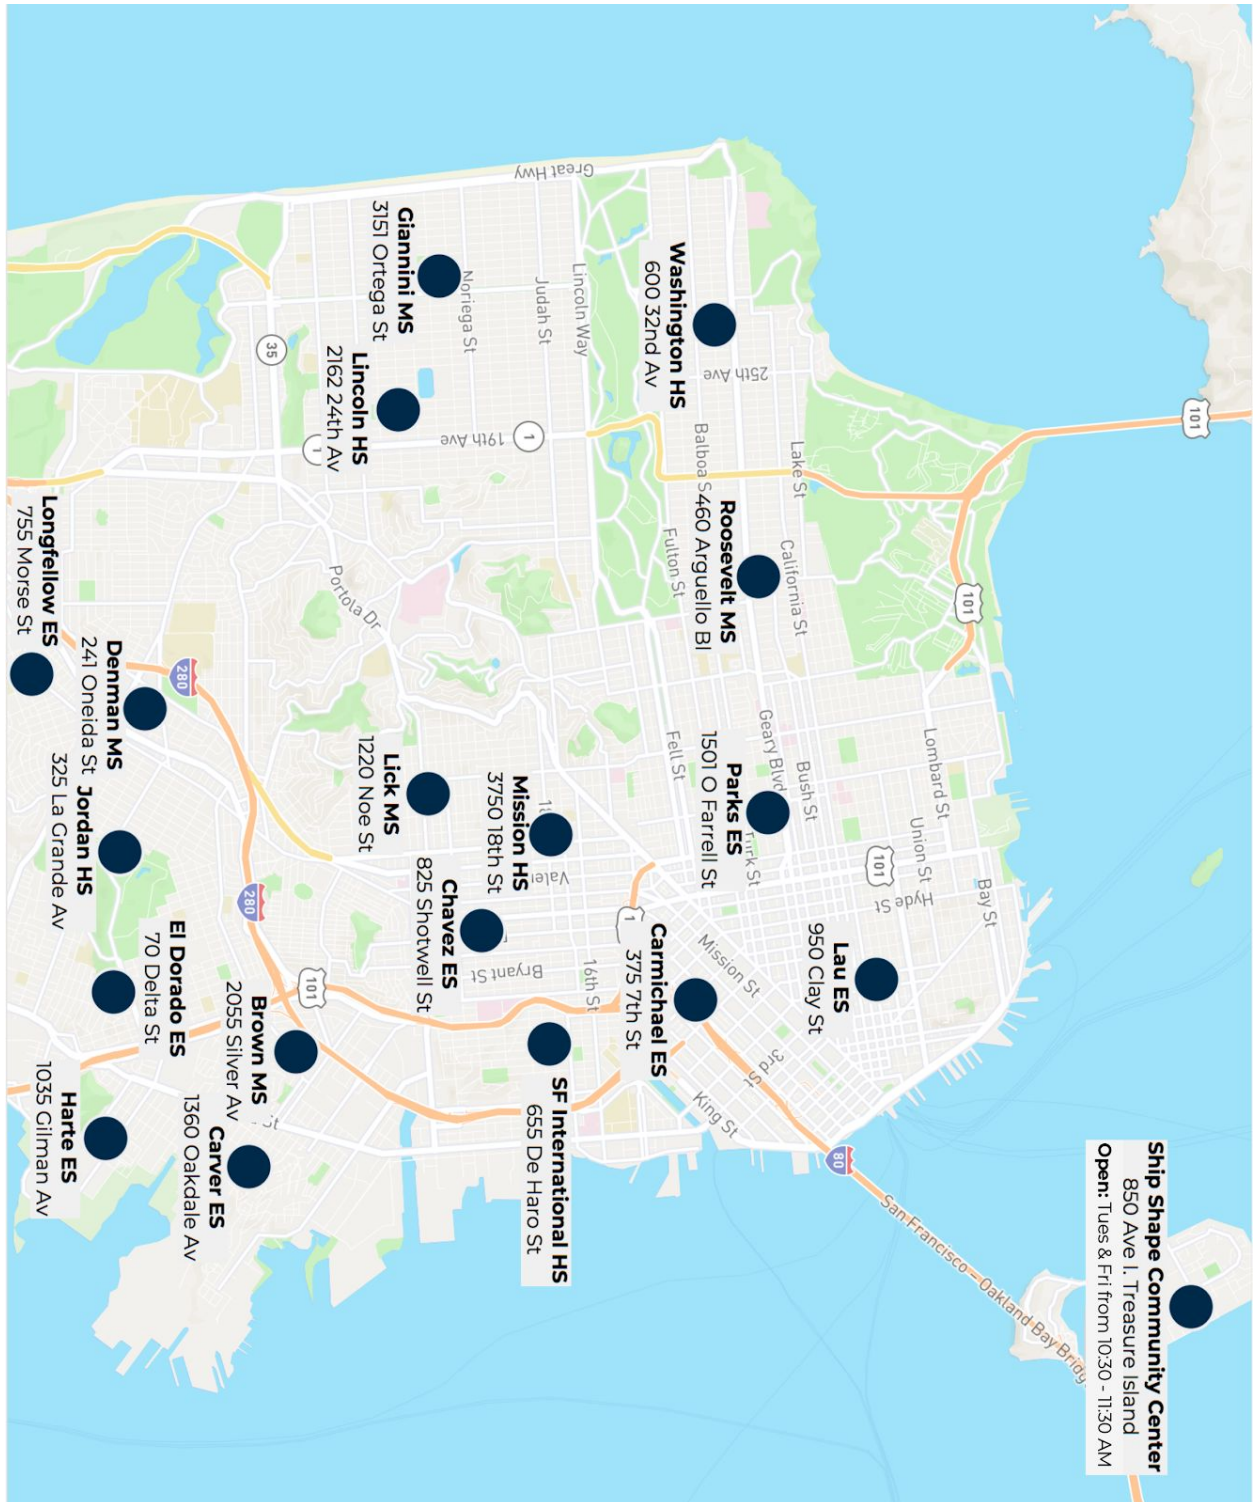

Alimentos gratis disponibles durante el cierre de las escuelas

Los Servicios de Nutrición Estudiantil se comprometen a garantizar que ningún alumno pase hambre y proporcionará alimentos gratis a todos los estudiantes de San Francisco mientras las escuelas están cerradas.

Las comidas gratuitas para llevar están disponibles en las escuelas que se enumeran a continuación. Cada bolsa incluye comidas para varios días, como cereales y magdalenas para el desayuno; sándwiches y pupusas para el almuerzo; pizza y burritos para la cena; frutas frescas, verduras, leche y cualquier receta que sea necesaria para su preparación. Los días para retirar alimentos para preparar comidas para cinco días son los lunes (seis comidas) y miércoles (nueve comidas).

A.P. Giannini MS	3151 Ortega St	Lunes y miércoles 11 - 12
Bret Harte ES	1035 Gilman Ave	Lunes y miércoles 11 - 12
Brown MS	2055 Silver Ave	Lunes y miércoles 11 - 12
Carver ES	1360 Oakdale Ave	Lunes y miércoles 11 - 12
Carmichael K-8	375 7th St	Lunes y miércoles 11 - 12
Chavez ES	825 Shotwell St	Lunes y miércoles 11 - 12
Denman MS	241 Oneida Ave	Lunes y miércoles 11 - 12
El Dorado ES	70 Delta St	Lunes y miércoles 11 - 12
Jordan HS	325 La Grande Ave	Lunes y miércoles 11 - 12
Lau ES	950 Clay St	Lunes y miércoles 11:30 - 12:30
Lick MS	1220 Noe St	Lunes y miércoles 11 - 12
Lincoln HS	2162 24th Ave	Lunes y miércoles 11 - 12
Longfellow ES	755 Morse St	Lunes y miércoles 11 - 12
Mission HS	3750 18th St	Lunes y miércoles 11 - 12
Roosevelt MS	460 Arguello Blvd	Lunes y miércoles 11 - 12
Rosa Parks ES	1501 O'Farrell St	Lunes y miércoles 11 - 12
SF International HS	655 De Haro St	Lunes y miércoles 11 - 12
Washington HS	600 32nd Ave	Lunes y miércoles 11 - 12
Ship Shape Community Center	850 Ave I, Treasure Island	Martes y viernes 10:30-11:30